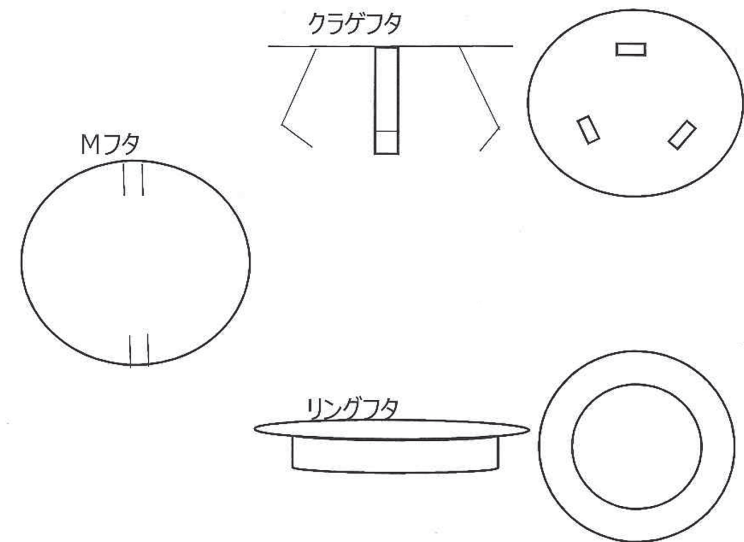

サトプレクラゲフタ/リングフタ平板外径・Mタイプ(スリーブキャップ)

クラゲフタ/リングフタ平板外径

	75φ	100φ	125φ	150φ	175φ	200φ	225φ	250φ	275φ	300φ	325φ	350φ	400φ	500φ
外径	90	115	140	165	190	215	240	265	290	315	340	365	420	520

(1.6t)

Mタイプ

	100φ	125φ	150φ	175φ	200φ	225φ	250φ
外径	115	140	165	190	215	240	265

(0.8t)

図面名称: サトプレクラゲフタ/リングフタ平板外径・Mタイプ(スリーブキャップ)

板厚: 1.6t, 3.2t
(1.5t, 3t)