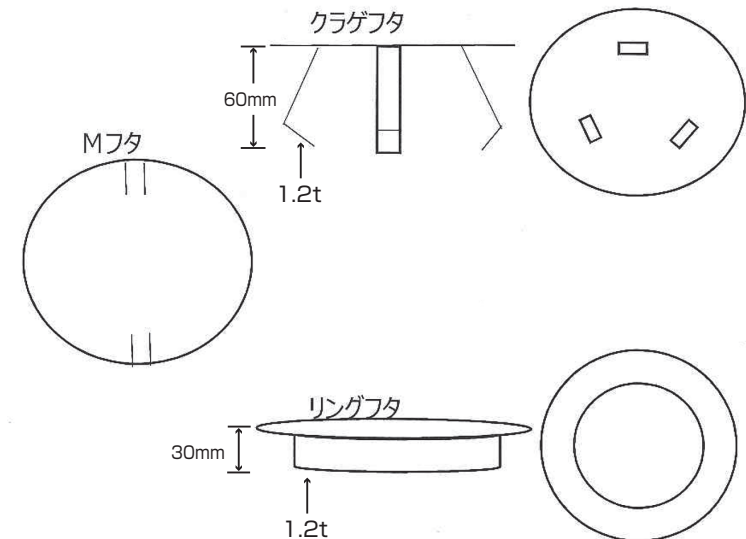

サトプレクラゲフタ/リングフタ平板外径・Mタイプ(スリーブキャップ)

クラゲフタ/リングフタ平板外径

	75φ	100φ	125φ	150φ	175φ	200φ	225φ	250φ	275φ	300φ	325φ	350φ	400φ	500φ
外径	90	115	140	165	190	215	240	265	290	315	340	365	420	520

(1.6t)

Mタイプ

	100φ	125φ	150φ	175φ	200φ	225φ	250φ
外径	115	140	165	190	215	240	265

(0.8t)

図面名称: サトプレクラゲフタ/リングフタ平板外径・Mタイプ(スリーブキャップ)

板厚: 1.6t, 3.2t
(1.5t, 3t)