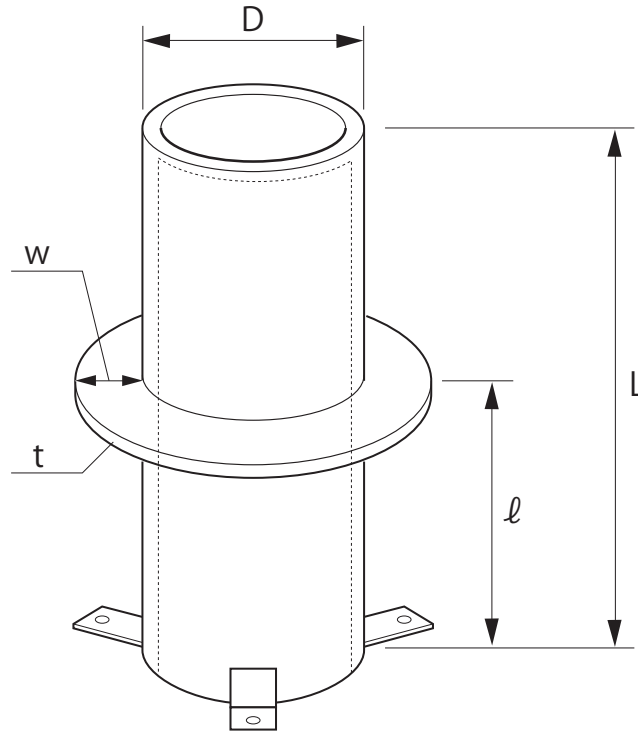

実管スリーブ(SGP, STK, SUS)

N型

S型

W型

※止水用ツバのサイズはご対応可能です。

図面名称: 実管スリーブ(SGP, STK, SUS)