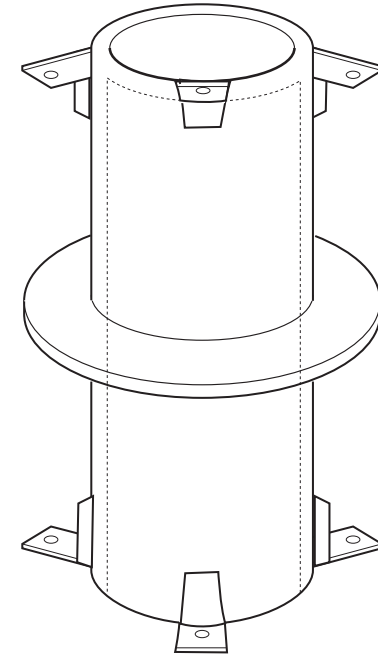

実管スリーブ(SGP, STK, SUS)

N型

S型

W型

※止水用ツバのサイズはご対応可能です。

図面名称: 実管スリーブ(SGP, STK, SUS)