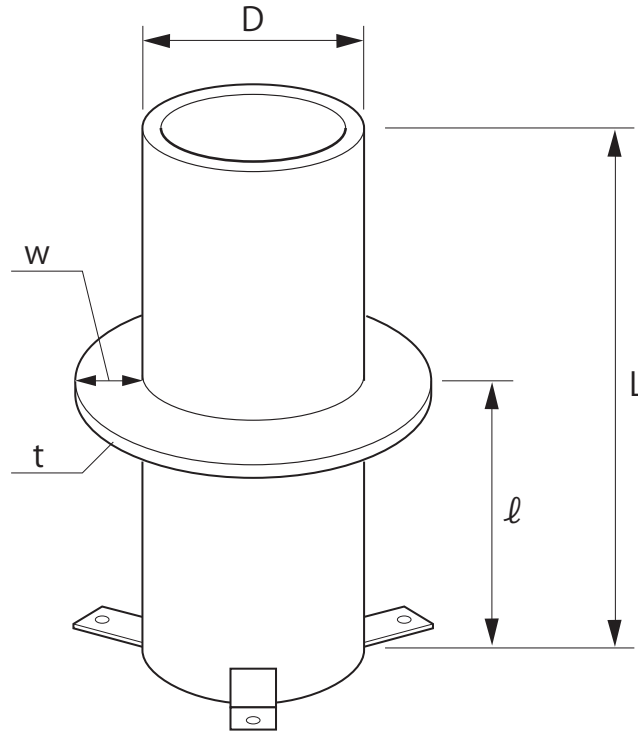

実管スリーブ(SGP, STK, SUS)

N型

S型

W型

※止水用ツバのサイズはご対応可能です。

図面名称: 実管スリーブ(SGP, STK, SUS)