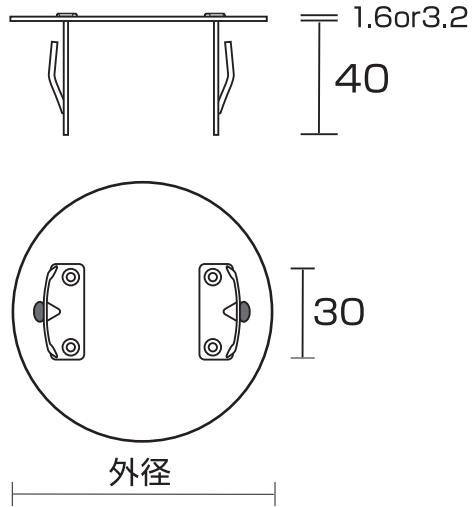

サトプレキャップ「高強度」

75φ用

100φ~225φ用

250φ~300φ用

サトプレキャップ「高強度」板外径

	75φ	100φ	125φ	150φ	175φ	200φ	225φ	250φ	275φ	300φ
外径	90	115	140	165	190	215	240	265	290	315

図面名称: サトプレキャップ「高強度」

材質: 亜鉛鋼板

板厚: 1.6t, 3.2t