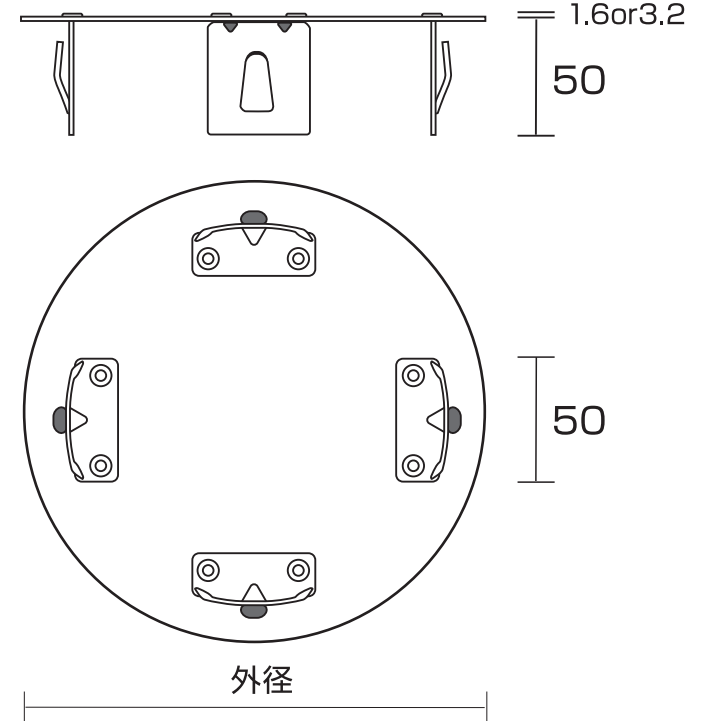

サトプレキャップ「高強度」

75φ用

100φ~225φ用

250φ~300φ用

サトプレキャップ「高強度」板外径

	75φ	100φ	125φ	150φ	175φ	200φ	225φ	250φ	275φ	300φ
外径	90	115	140	165	190	215	240	265	290	315

図面名称: サトプレキャップ「高強度」

材質: 亜鉛鋼板

板厚: 1.6t, 3.2t