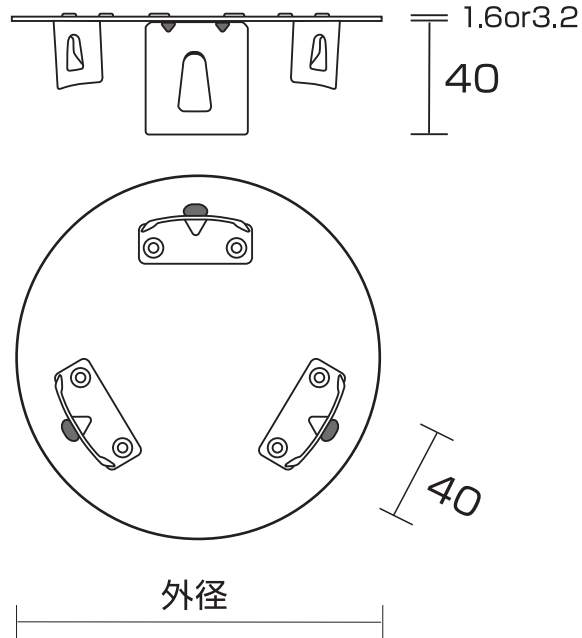

サトプレキャップ「高強度」

75φ用

100φ~225φ用

250φ~300φ用

サトプレキャップ「高強度」板外径

	75φ	100φ	125φ	150φ	175φ	200φ	225φ	250φ	275φ	300φ
外径	90	115	140	165	190	215	240	265	290	315

図面名称: サトプレキャップ「高強度」

材質: 亜鉛鋼板

板厚: 1.6t, 3.2t